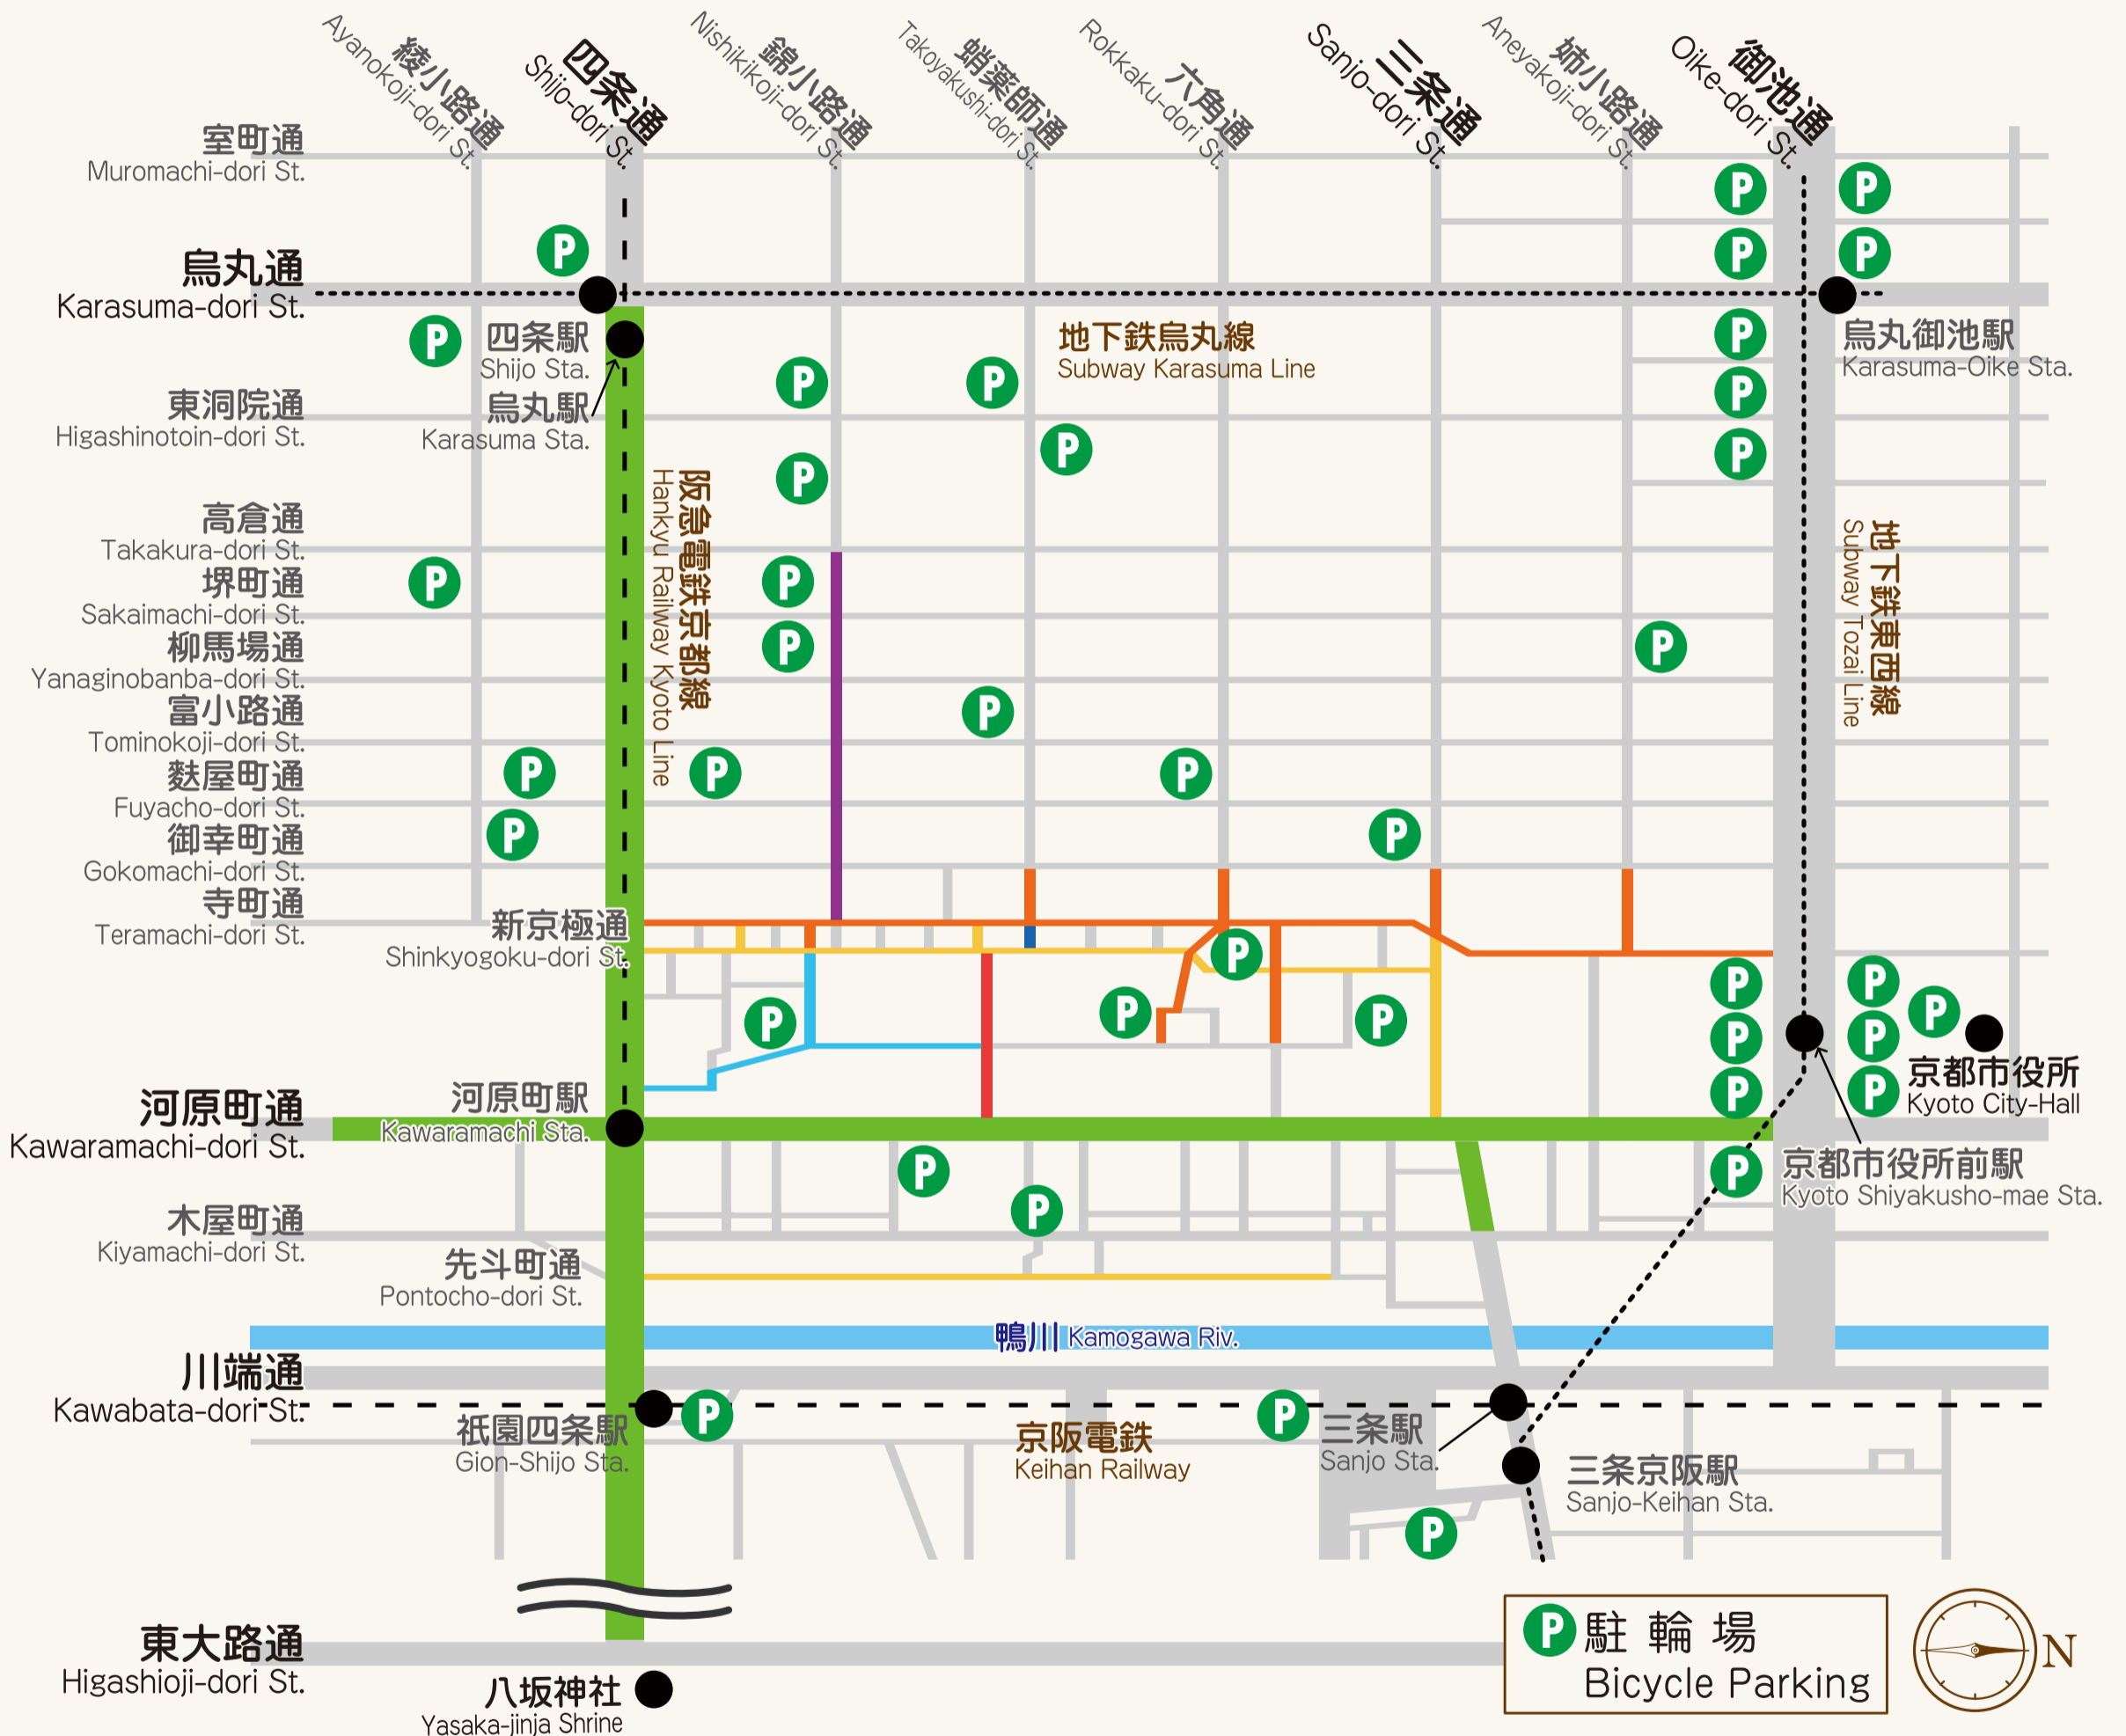

主要駐輪場マップ

Bicycle Parking Map

自転車通行の禁止時間帯

Cycling is not permitted during these time periods

 終日 (24 hours)	 13:00-24:00	 7:00-20:00
 8:00-21:00	 13:00- 5:00	 10:00- 5:00
 10:00-24:00		

京都市建設局自転車政策推進室

平成29年5月現在

主要駐輪場マップ

Bicycle Parking Map

P 駐輪場
Bicycle Parking

平成29年5月現在

自転車通行の禁止時間帯

Cycling is not permitted during these time periods

終日 (24 hours)	13:00-24:00	7:00-20:00
8:00-21:00	13:00- 5:00	10:00- 5:00
10:00-24:00		

京都市建設局自転車政策推進室

主要駐輪場マップ

Bicycle Parking Map

平成29年5月現在

自転車通行の禁止時間帯

Cycling is not permitted during these time periods

終日 (24 hours)	13:00-24:00	7:00-20:00
8:00-21:00	13:00- 5:00	10:00- 5:00
10:00-24:00		

京都市建設局自転車政策推進室