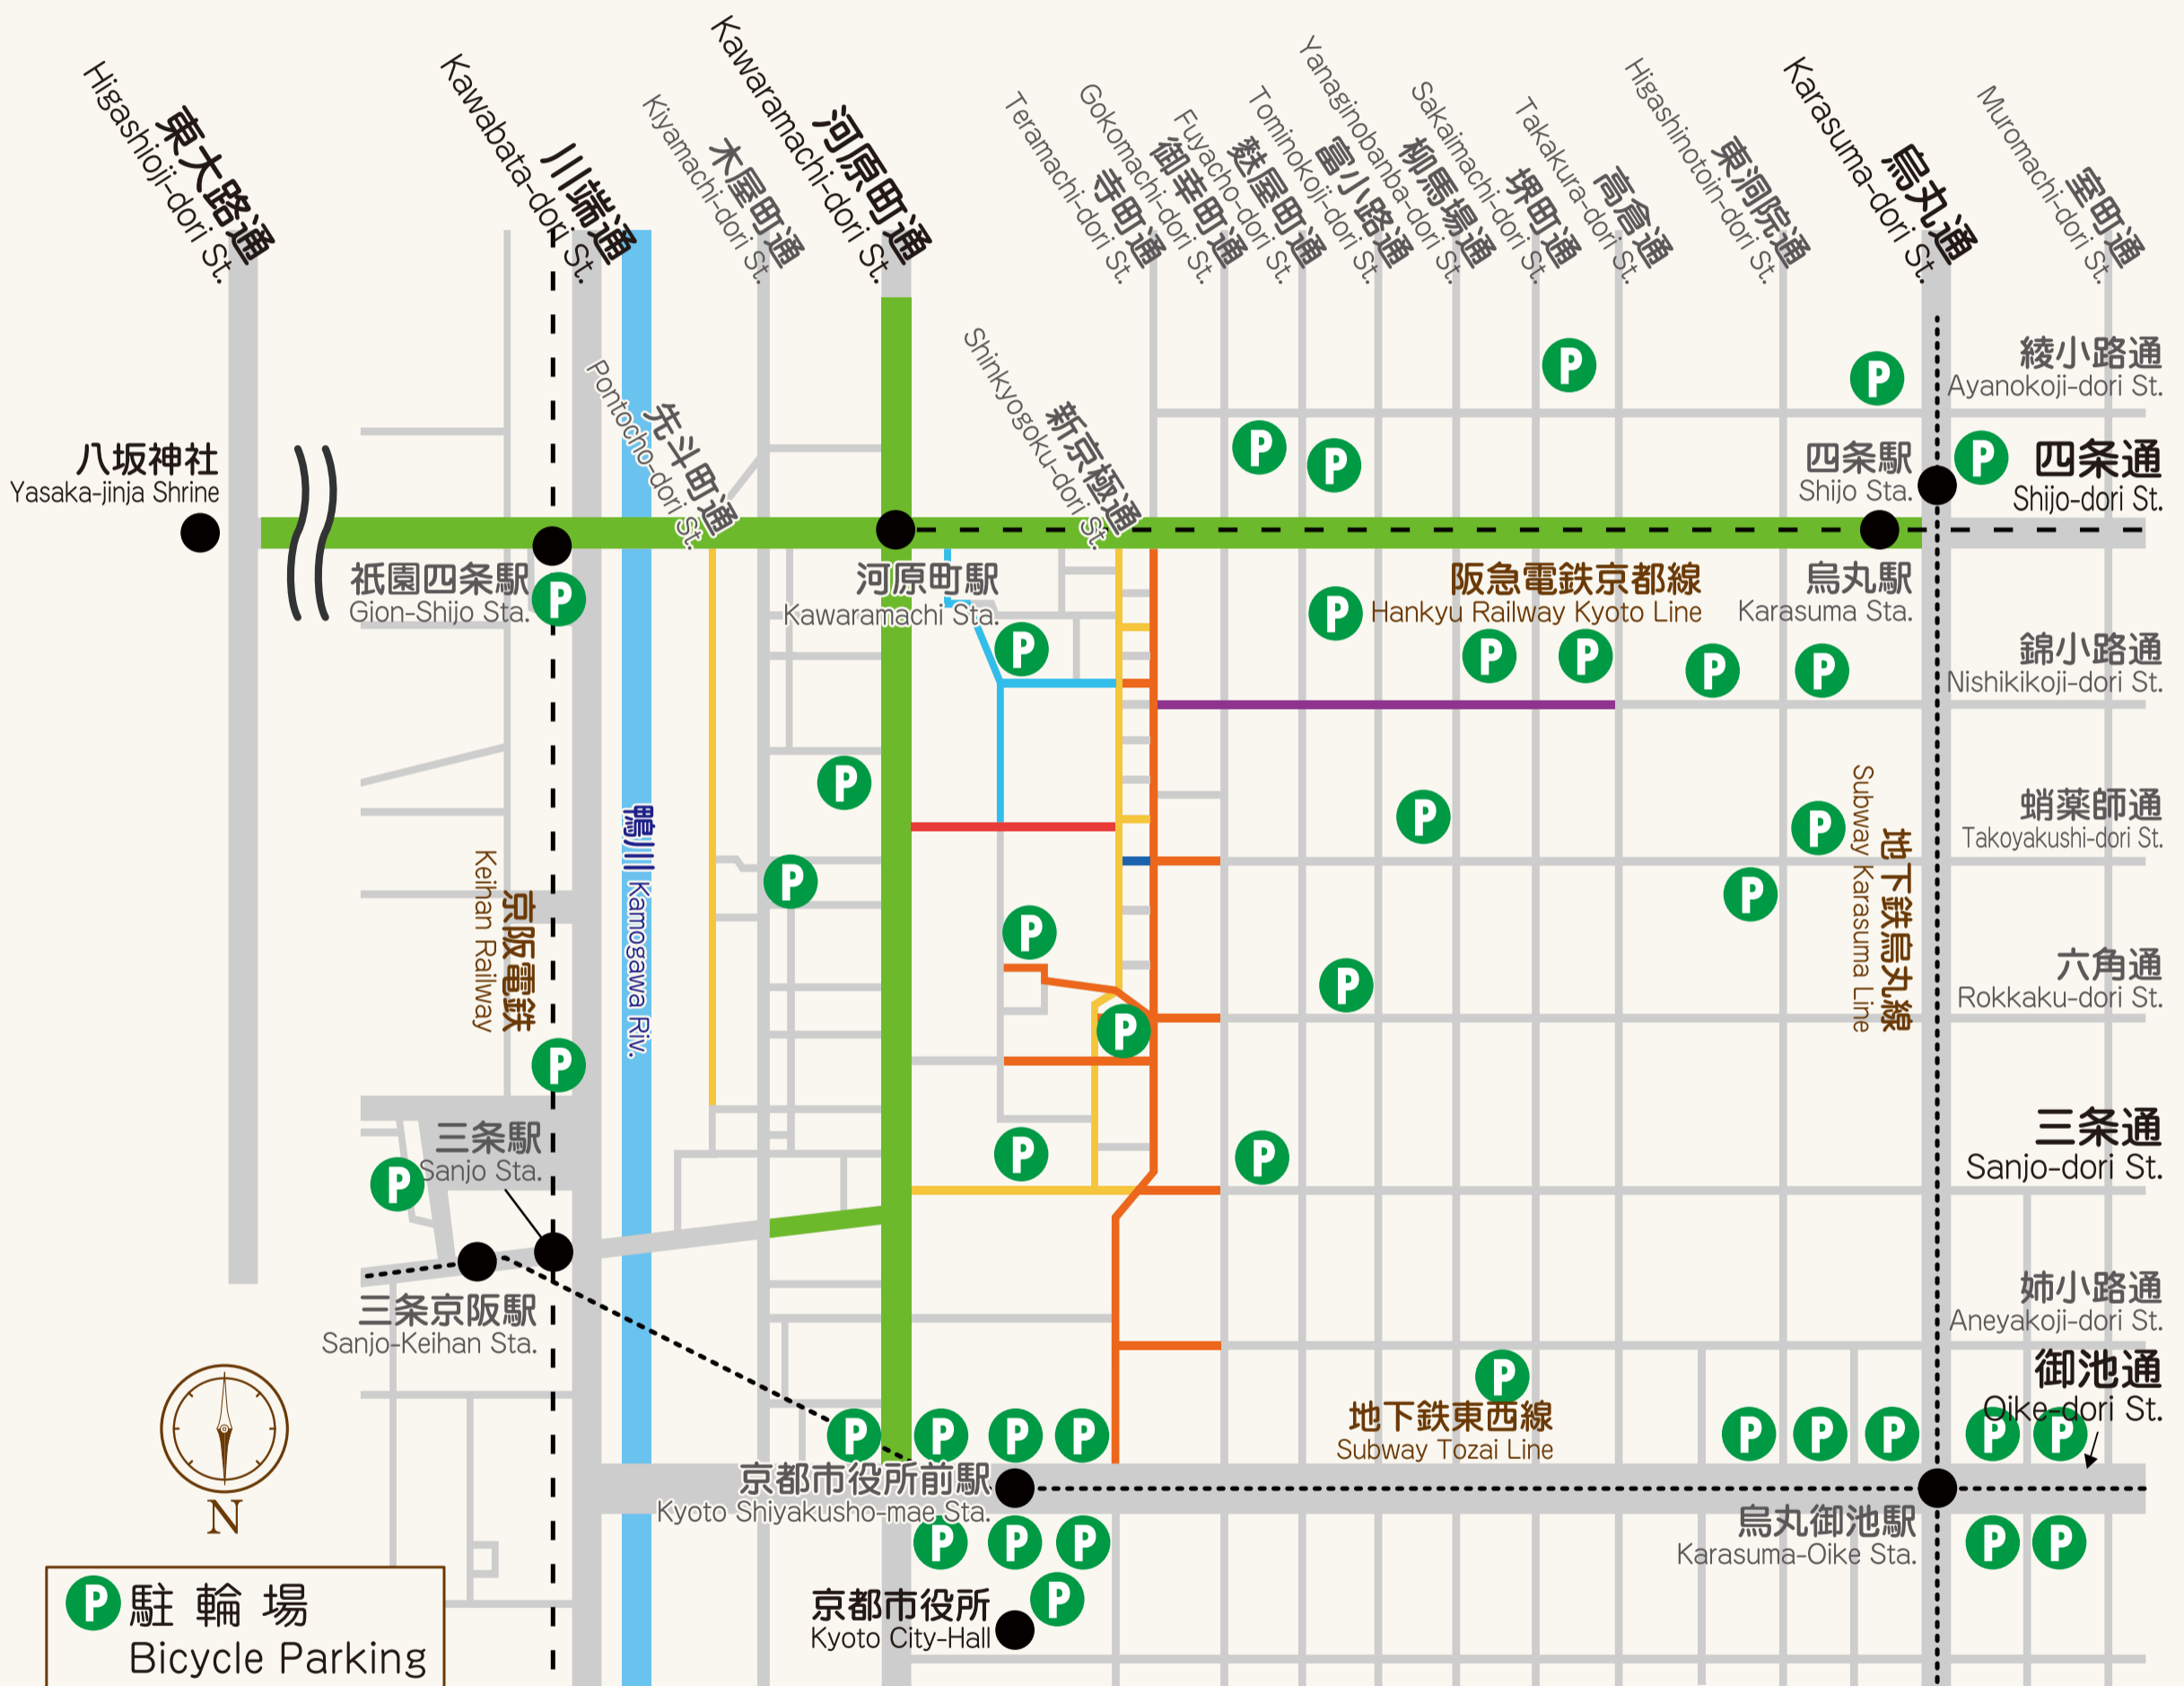

主要駐輪場マップ

Bicycle Parking Map

自転車通行の禁止時間帯

Cycling is not permitted during these time periods

 終日 (24 hours)	 13:00-24:00	 7:00-20:00
 8:00-21:00	 13:00- 5:00	 10:00- 5:00
 10:00-24:00		

京都市建設局自転車政策推進室

平成29年5月現在

主要駐輪場マップ

Bicycle Parking Map

P 駐輪場
Bicycle Parking

平成29年5月現在

自転車通行の禁止時間帯

Cycling is not permitted during these time periods

終日 (24 hours)	13:00-24:00	7:00-20:00
8:00-21:00	13:00- 5:00	10:00- 5:00
10:00-24:00		

京都市建設局自転車政策推進室

主要駐輪場マップ

Bicycle Parking Map

平成29年5月現在

自転車通行の禁止時間帯

Cycling is not permitted during these time periods

終日 (24 hours)	13:00-24:00	7:00-20:00
8:00-21:00	13:00- 5:00	10:00- 5:00
10:00-24:00		

京都市建設局自転車政策推進室