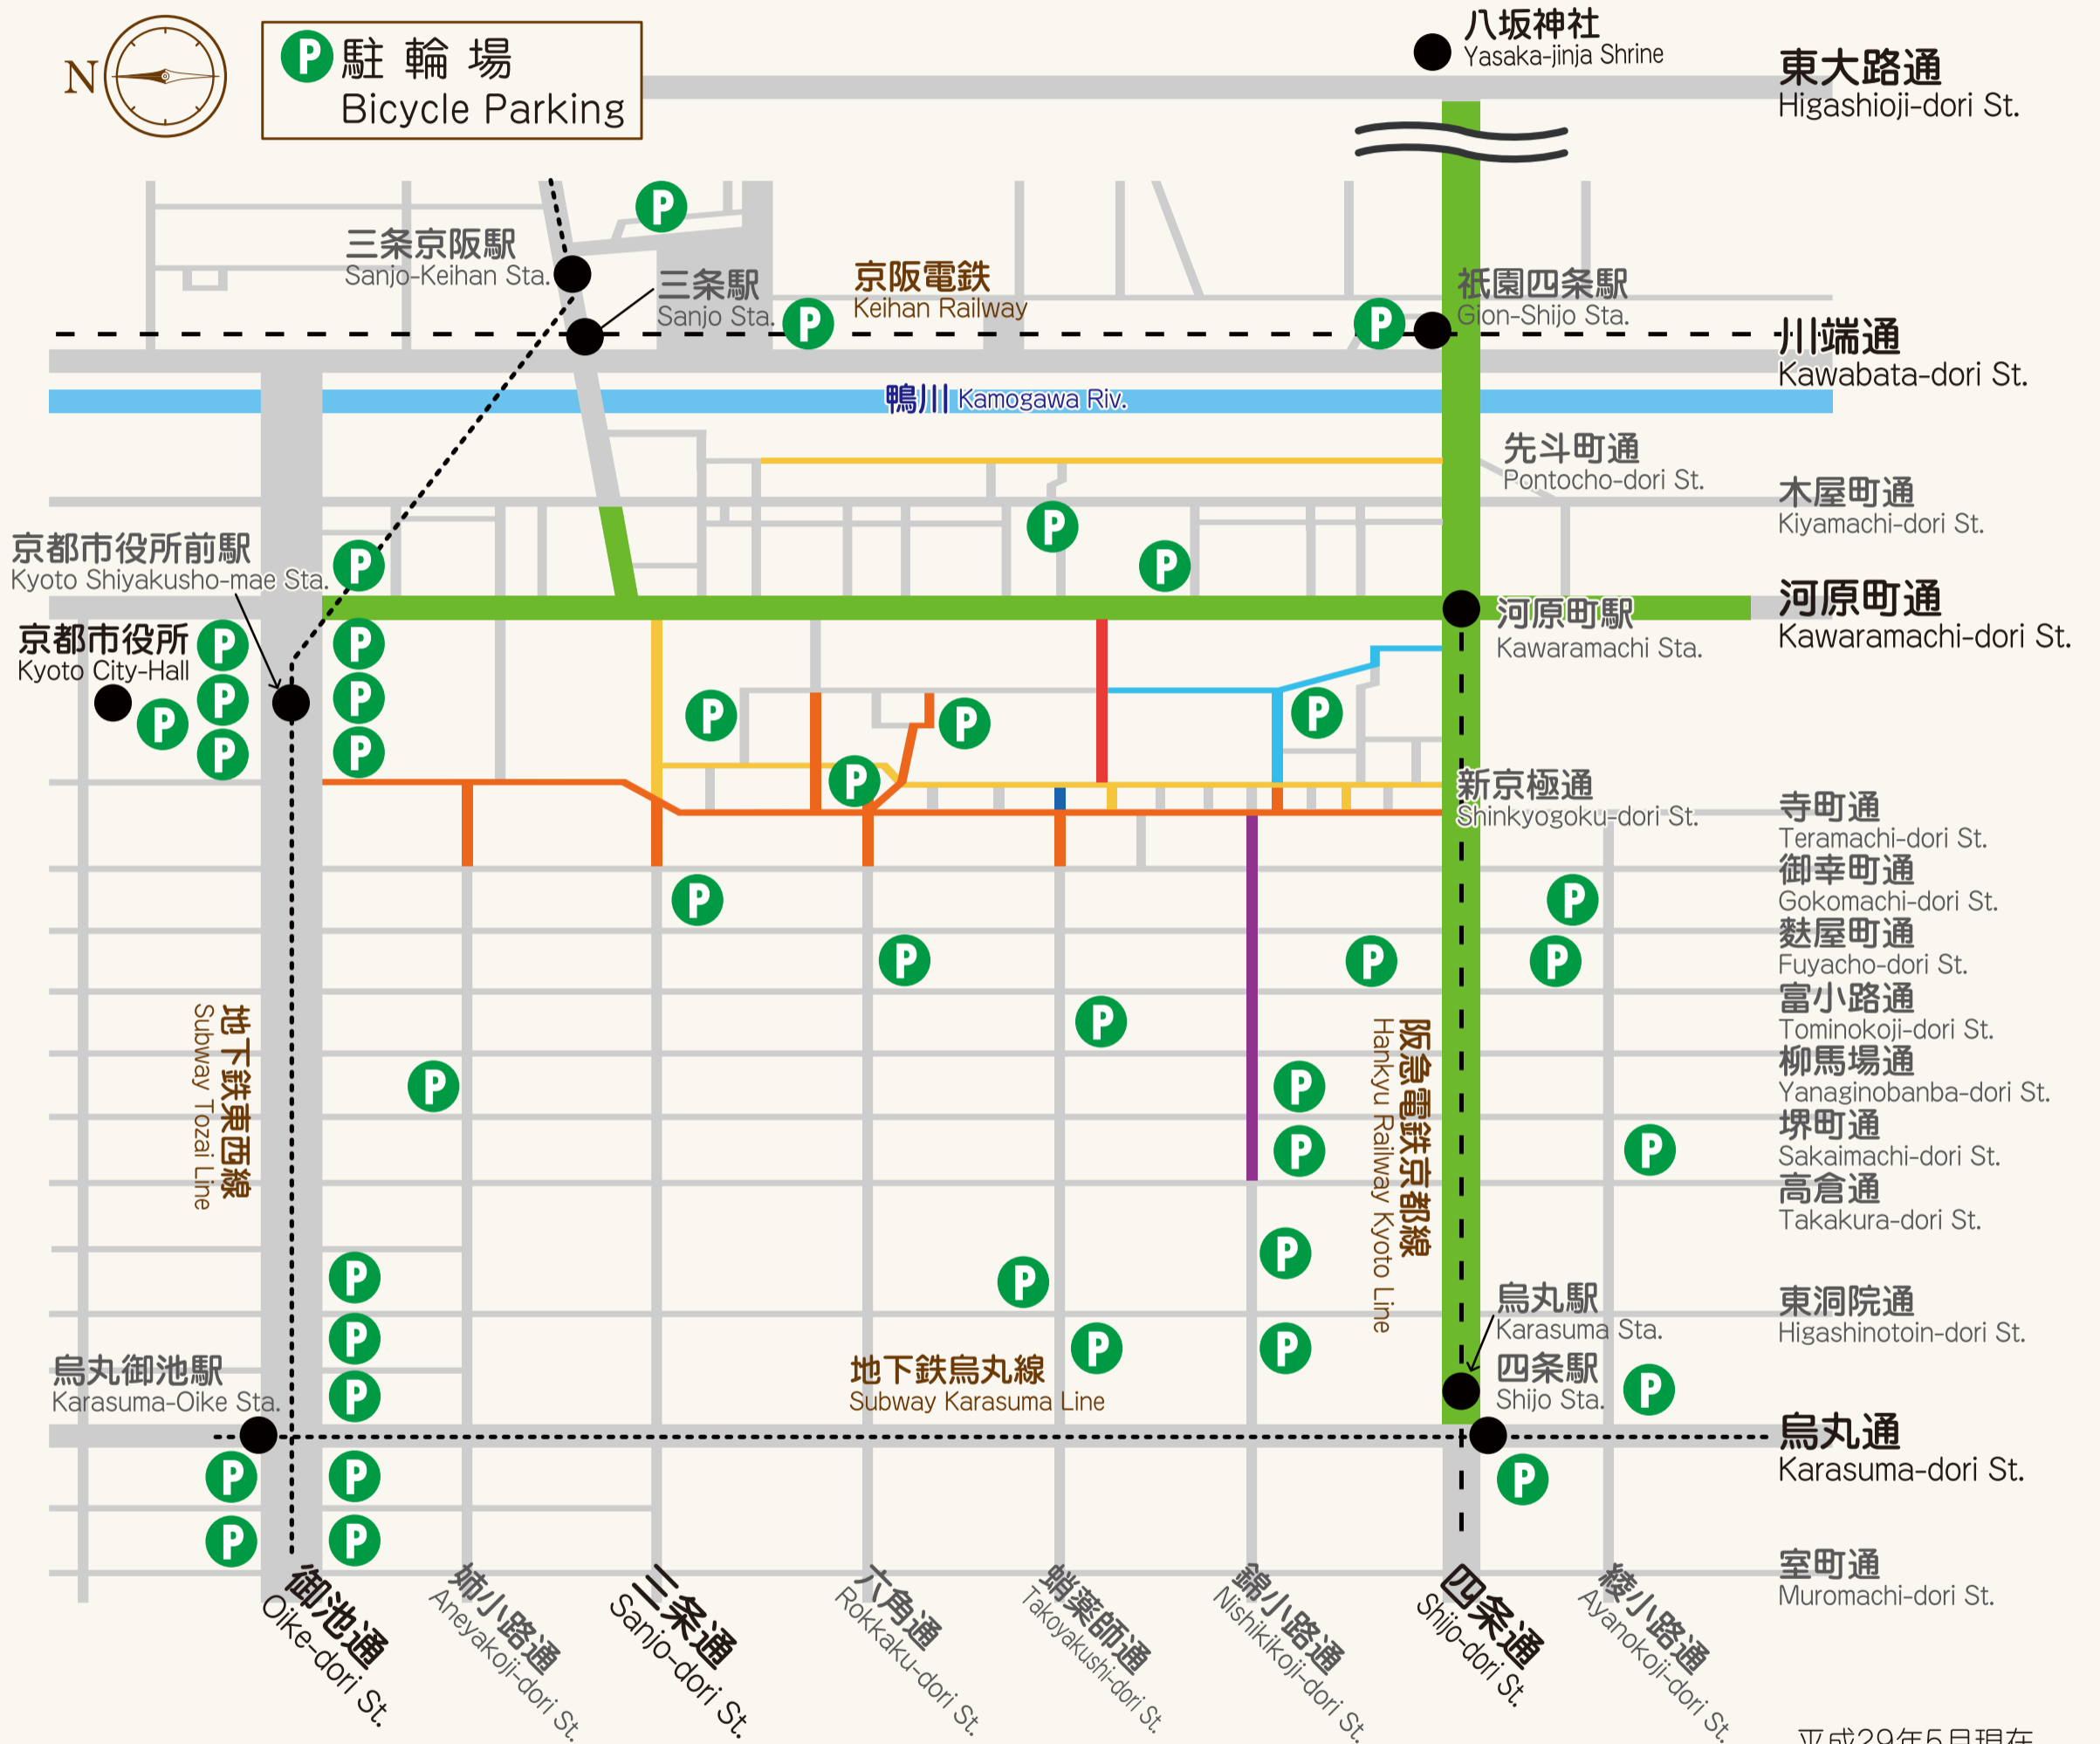

主要駐輪場マップ

Bicycle Parking Map

自転車通行の禁止時間帯

Cycling is not permitted during these time periods

 終日 (24 hours)	 13:00-24:00	 7:00-20:00
 8:00-21:00	 13:00- 5:00	 10:00- 5:00
 10:00-24:00		

京都市建設局自転車政策推進室

平成29年5月現在

主要駐輪場マップ

Bicycle Parking Map

P 駐輪場
Bicycle Parking

平成29年5月現在

自転車通行の禁止時間帯

Cycling is not permitted during these time periods

終日 (24 hours)	13:00-24:00	7:00-20:00
8:00-21:00	13:00- 5:00	10:00- 5:00
10:00-24:00		

京都市建設局自転車政策推進室

主要駐輪場マップ

Bicycle Parking Map

平成29年5月現在

自転車通行の禁止時間帯

Cycling is not permitted during these time periods

終日 (24 hours)	13:00-24:00	7:00-20:00
8:00-21:00	13:00- 5:00	10:00- 5:00
10:00-24:00		

京都市建設局自転車政策推進室